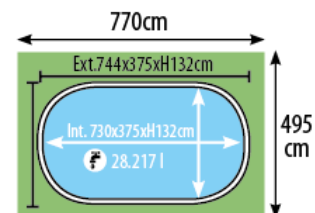

Gre

SERIEHAITI

i

Référence	KITPROV7388	Codice articolo	KITPROV7388
Description	Piscine ovale acier blanc	Descrizione	Piscine ovale, parete acciaio, colore bianco
Structure	Acier	Struttura	Acciaio
Dimension extérieure	744 x 375 x 132 cm	Dimensione Esterna	744 x 375 x 132 cm
Dimension Interne	730 x 375 x 132 cm	Dimensione interna	730 x 375 x 132 cm
Volume	28,21 m ³	Volume	28,21 m ³
Espace nécessaire	770 x 495 cm	Spazio necessario	770 x 495 cm

**Structure** Struttura

Acier – 45/100 - aspect acier blanc
Acciaio – 45/100 – Finitura acciaio bianco

**Liner** Liner

PVC – bleu – 40/100
PVC – Blu – 40/100

**Poteaux** Profili

Margelles : 14: 150x1095mm + 4:
150x705mm Poteaux verticaux : 12
Profili superiori :14: 150x1095mm + 4:
150x705mm Supporti verticali : 12

2/3 personnes persone

9 heures ore

Dalle en béton: optional
Soletta in cemento: opzionale**EMBALLAGE**
IMBALLAGGIO

Type Tipo	Box / Scatola
Unité Unità	1
Mesure Misura	120 x 80 x 154 cm
Volume Volume	1,478 m ³
Poids Peso	328,5 kg

MIS SUR PALETTE
PALLET

Type Tipo	Europeo
Unité Unità	1
Mesure Misura	120 x 80 x 169 cm
Volume Volume	1,6224 m ³
Poids Peso	348,2 kg

Vidéo de montage
Video di montaggio**PRODUITS COMPLÉMENTAIRES**
PRODOTTI COMPLEMENTARICouverture pour l'hiver
Copertura invernale
CIPROV731Couverture isotherme
Copertura isotermica
CPROV730Nettoyeurs automatiques
Puliscifondi automatici
AR20682Robot
Robot
RKA80C