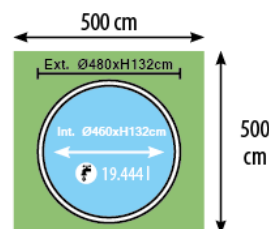

i

Référence	KITPR458PO
Description	Piscine ronde aspect pierre
Structure	Acier
Dimension extérieure	Ø 480 x 132 cm
Dimension Interne	Ø 460 x 132 cm
Volume	19,44 m³
Espace nécessaire	500 x 500 cm

Codice articolo	KITPR458PO
Descrizione	Piscina ronda, parete acciaio, finitura pietra
Struttura	Acciaio
Dimensione Esterna	Ø 480 x 132 cm
Dimensione interna	Ø 460 x 132 cm
Volume	19,44 m³
Spazio necessario	500 x 500 cm